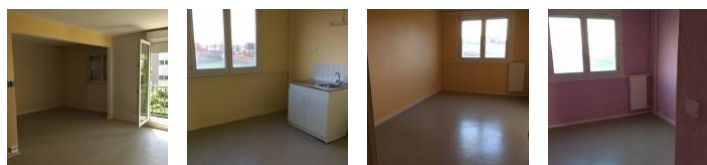

A LOUER

BRETEUIL SUR ITON - T4 de 70 m² - 482,49 €

Logement Familial 
de l'Eure

Groupe ActionLogement

Informations

Référence	127
Groupe	LES AIRES 1
Type	Appartement, Type 4
Ville	Breteuil sur iton
Lieudit	Normandie
Adresse	132 rue pasteur
Surface	70 m ²
Étage	3 ^{ème}

Description

A LOUER dans résidence calme T4 de 70 m² comprenant un séjour, une cuisine séparée et 2 chambres.

Situé à Breteuil sur Iton.

Disponible de suite.

Loyer CC 482.49 € comprenant l'eau et le chauffage.